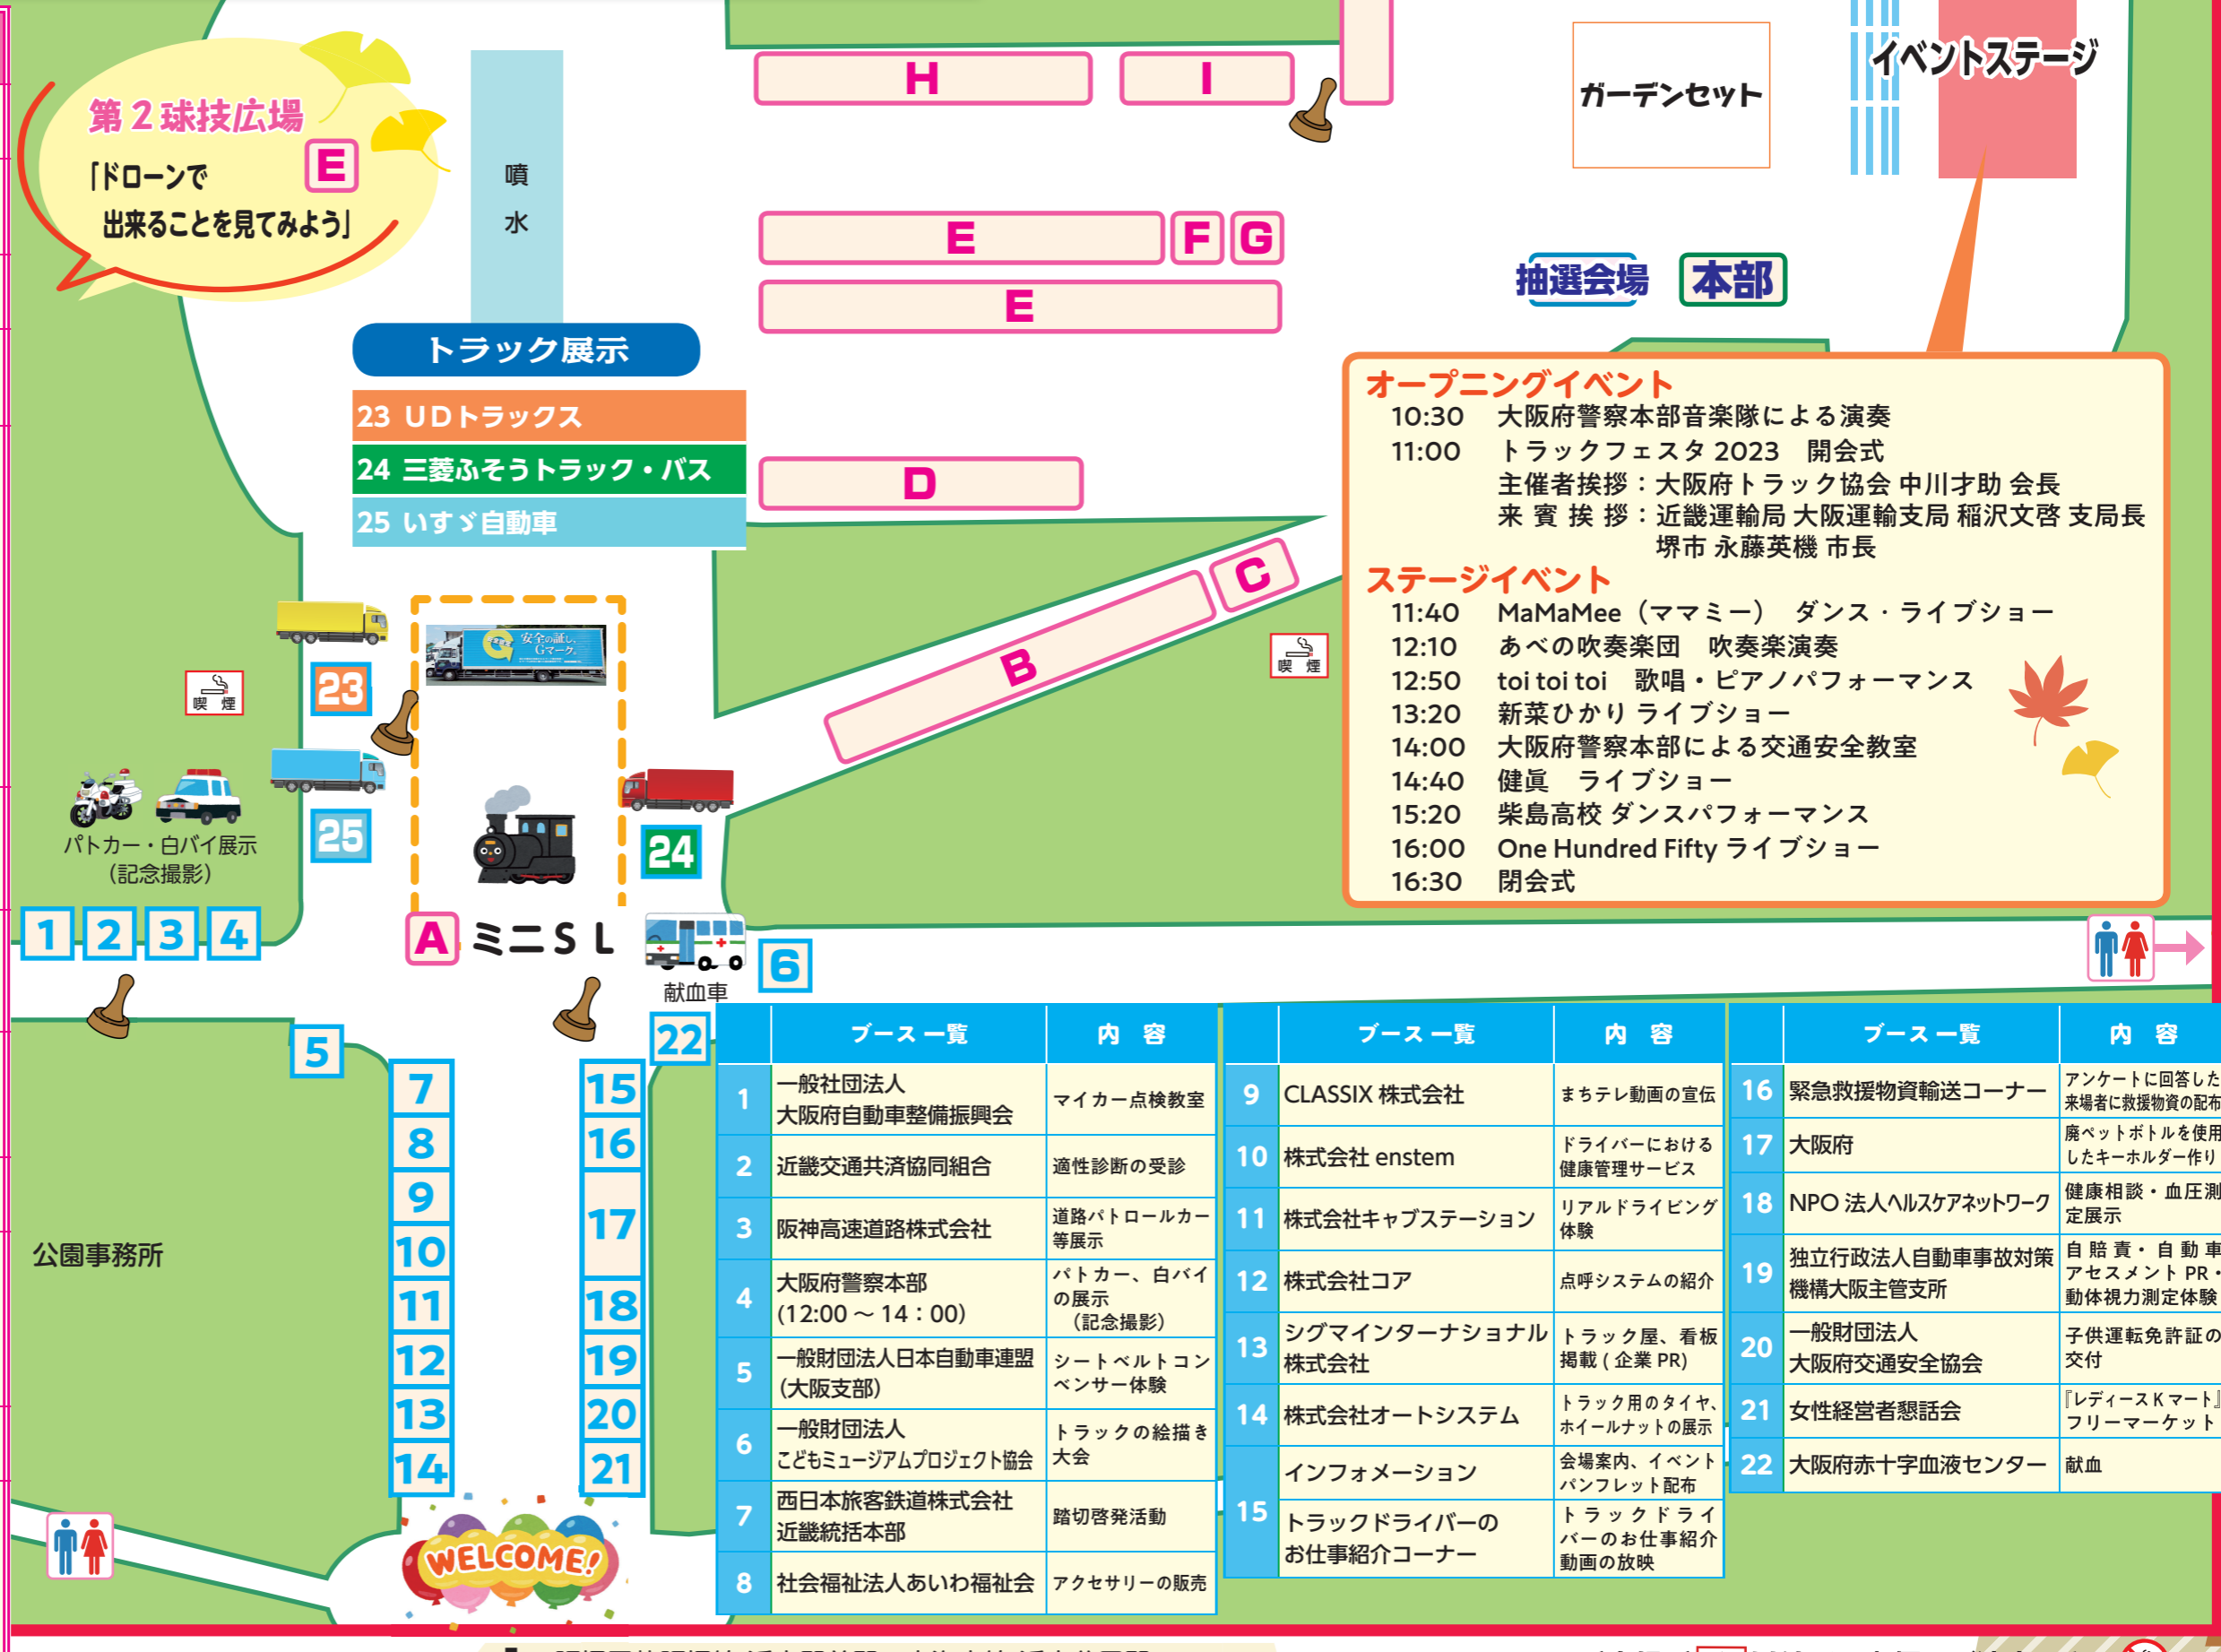

# トラックフェスタ 2023 会場MAP

スタンプラリー  
スタンプ設置場所

支 部	(店舗名) 商品内容
<b>A</b> 東 北	(きかんしゃトーホク) ミニSL機関車
<b>B</b> 中 央	(中央支部110社の力) 射的、スーパーボールすくい、 雑貨販売
<b>C</b> 浪速南	(なにわ屋) ドリンク、ポップコーン販売
<b>D</b> 西	(マッちゃん) フランクフルト販売、洋菓子販売 ビール販売
<b>E</b> 河 北	(淀川ワクワランド) 射的、お菓子釣り (ドローン操縦ゲーム) ドローン体験 (丹波黒豆直売所) 射的、丹波黒豆の販売、キッチンカー、 リラクゼーションマッサージ、 チャリティーバザー、お弁当販売 (西淀川すくって飲んで) スーパーボールすくい、飲料販売 (北摂の集い) バターゴルフ他、飲料販売 (東三島青果市場) 果物販売 (引いてみて屋) くじ引き
<b>F</b> 港	(クラムバナナ) バナナジュース販売 (社会福祉法人コスモス) アクセサリ、パン、お菓子販売
<b>G</b> 第 六	(焼肉えむかん) 肉料理販売 (愛媛の美味しいミカンジュース) 飲料販売
<b>H</b> 泉 州	(Gori's Kitchen (ゴリーズキッチン)) 窯焼きピッツァ販売 (炭火焼肉 たむら) 肉料理販売 (西陣麦酒) クラフトビール販売
<b>I</b> 東大阪	(東大阪青年協議会) お菓子すくい
<b>J</b> 南大阪	(カレーハウス) カレーライス販売 (トラックと綱引き) ユニック車を使用した綱引き大会 (お仕事体験) 荷物を運んでもらう、お仕事体験コーナー
<b>K</b> 北大阪	(ステアリング) スマートボールすくい、飲料販売
<b>L</b> 大 正	(駄菓子だよ全員集合) 駄菓子販売 (TRUST LEAGUE) 靴販売 (21時にアイス) 高級プレミアムアイスクリーム販売

ブース一覧	内 容	ブース一覧	内 容	ブース一覧	内 容
1 一般社団法人 大阪府自動車整備振興会	マイカー点検教室	9 CLASSIX 株式会社	まちテレ動画の宣伝	16 緊急救援物資輸送コーナー	アンケートに回答した 来場者に救援物資の配布
2 近畿交通共済協同組合	適性診断の受診	10 株式会社 enstem	ドライバーにおける 健康管理サービス	17 大阪府	廃ペットボトルを使用 したキーホルダー作り
3 阪神高速道路株式会社	道路パトロールカー 等展示	11 株式会社キャブステーション	リアルドライビング 体験	18 NPO 法人ヘルスケアネットワーク	健康相談・血圧測 定展示
4 大阪府警察本部 (12:00 ~ 14:00)	パトカー、白バイ の展示 (記念撮影)	12 株式会社コア	点呼システムの紹介	19 独立行政法人自動車事故対策 機構大阪主管支所	自賠責・自動車 アセスメント PR・ 動体視力測定体験
5 一般財団法人日本自動車連盟 (大阪支部)	シートベルトコン ベンサー体験	13 シグマインターナショナル 株式会社	トラック屋、看板 掲載(企業 PR)	20 一般財団法人 大阪府交通安全協会	子供運転免許証の 交付
6 一般財団法人 こどもミュージアムプロジェクト協会	トラックの絵描き 大会	14 株式会社オートシステム	トラック用のタイヤ、 ホイールナットの展示	21 女性経営者懇話会	「レディースKマート」 フリーマーケット
7 西日本旅客鉄道株式会社 近畿統括本部	踏切啓発活動	15 インフォメーション	会場案内、イベント パンフレット配布	22 大阪府赤十字血液センター	献血
8 社会福祉法人あいわ福祉会	アクセサリの販売				

↓ 阪堺電軌阪堺線 浜寺駅前駅・南海本線 浜寺公園駅

所定場所以外での喫煙はご遠慮下さい